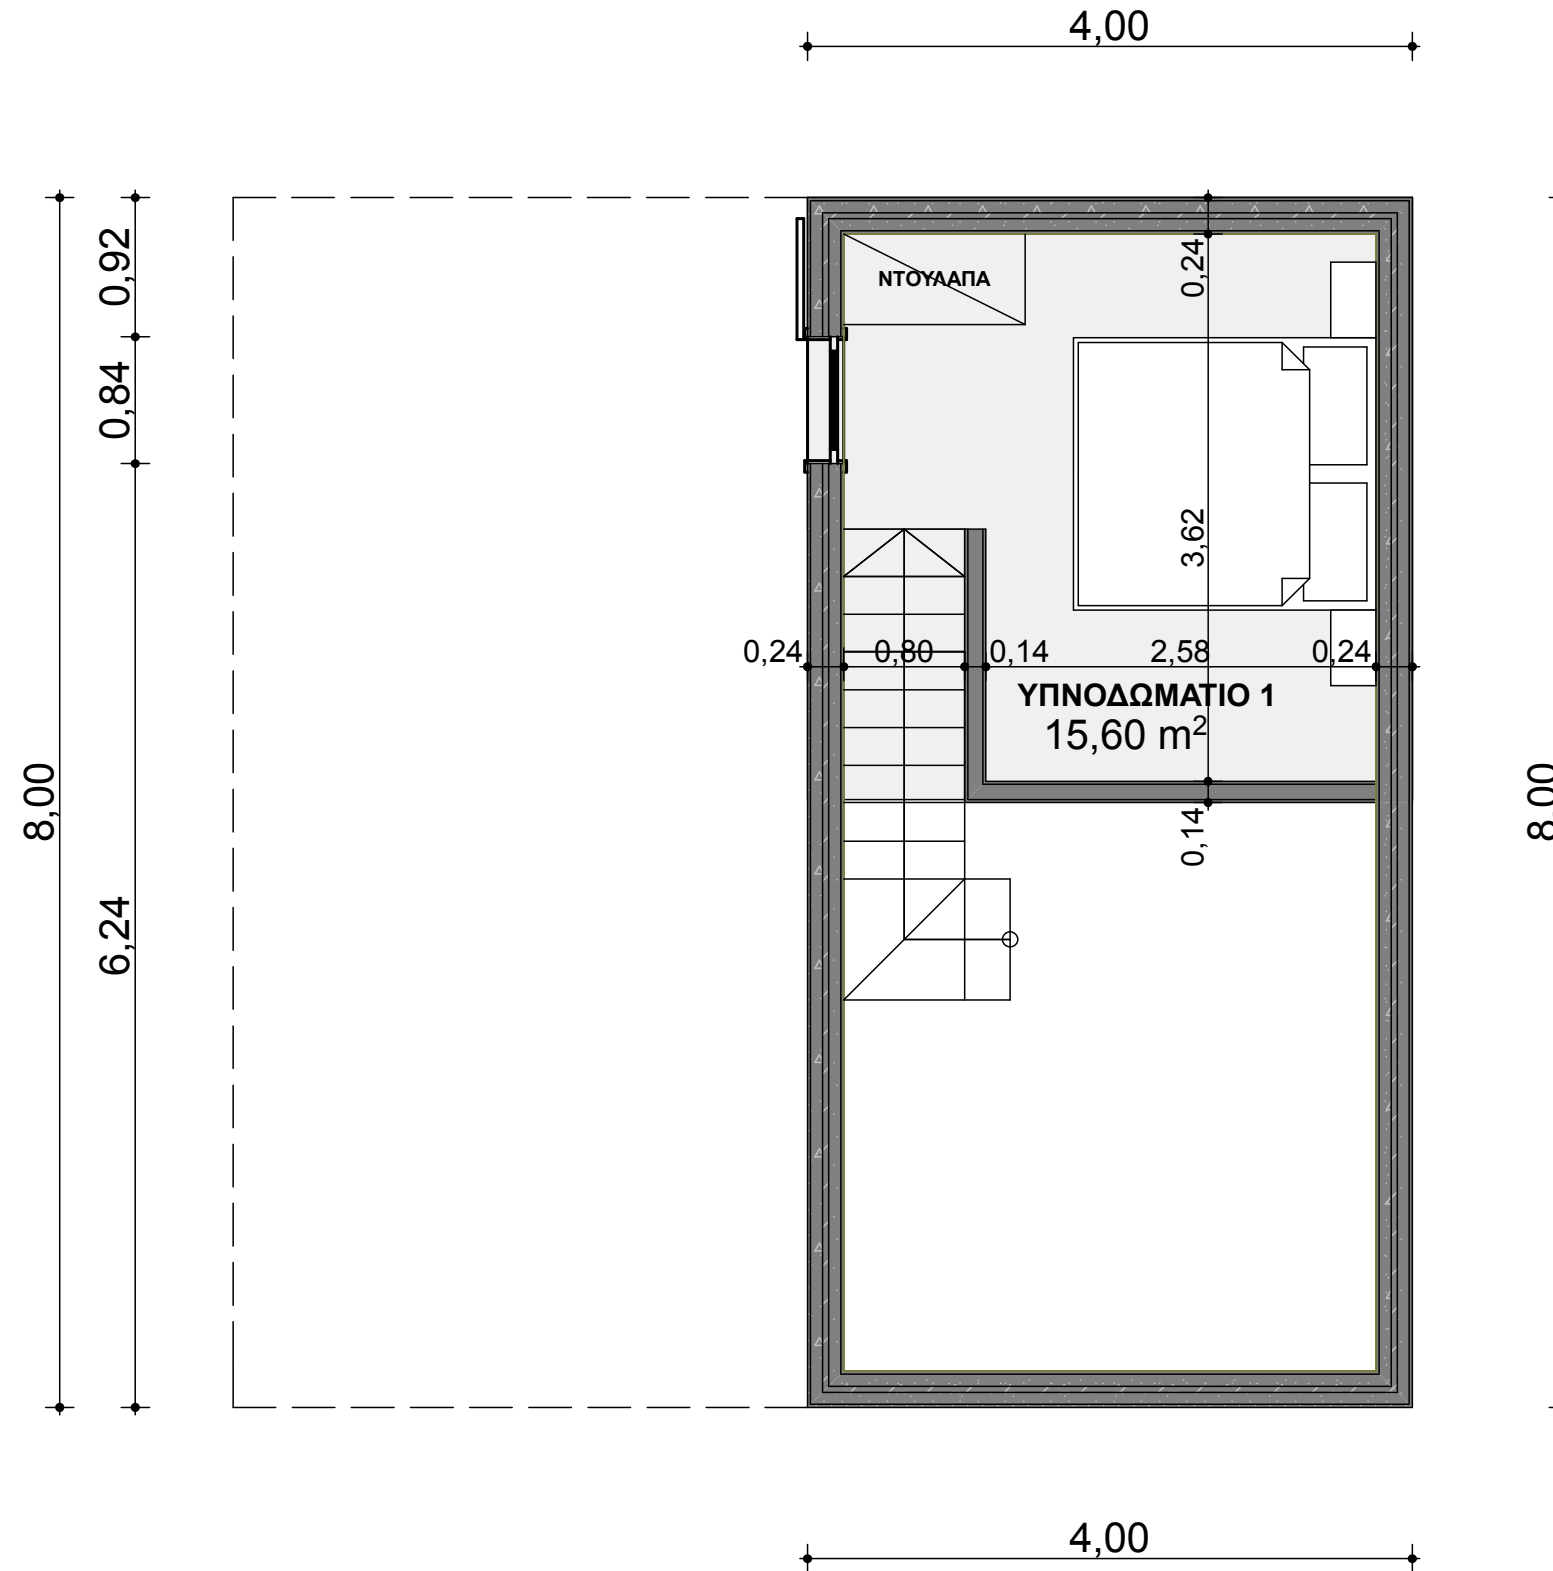

ΟΙΚΙΣΜΟΣ ΤΡΙΚΟΡΦΟ ΚΑΤΟΙΚΙΑ 47,20 Μ2

ΚΑΤΟΨΗ Α' ΟΡΟΦΟΥ