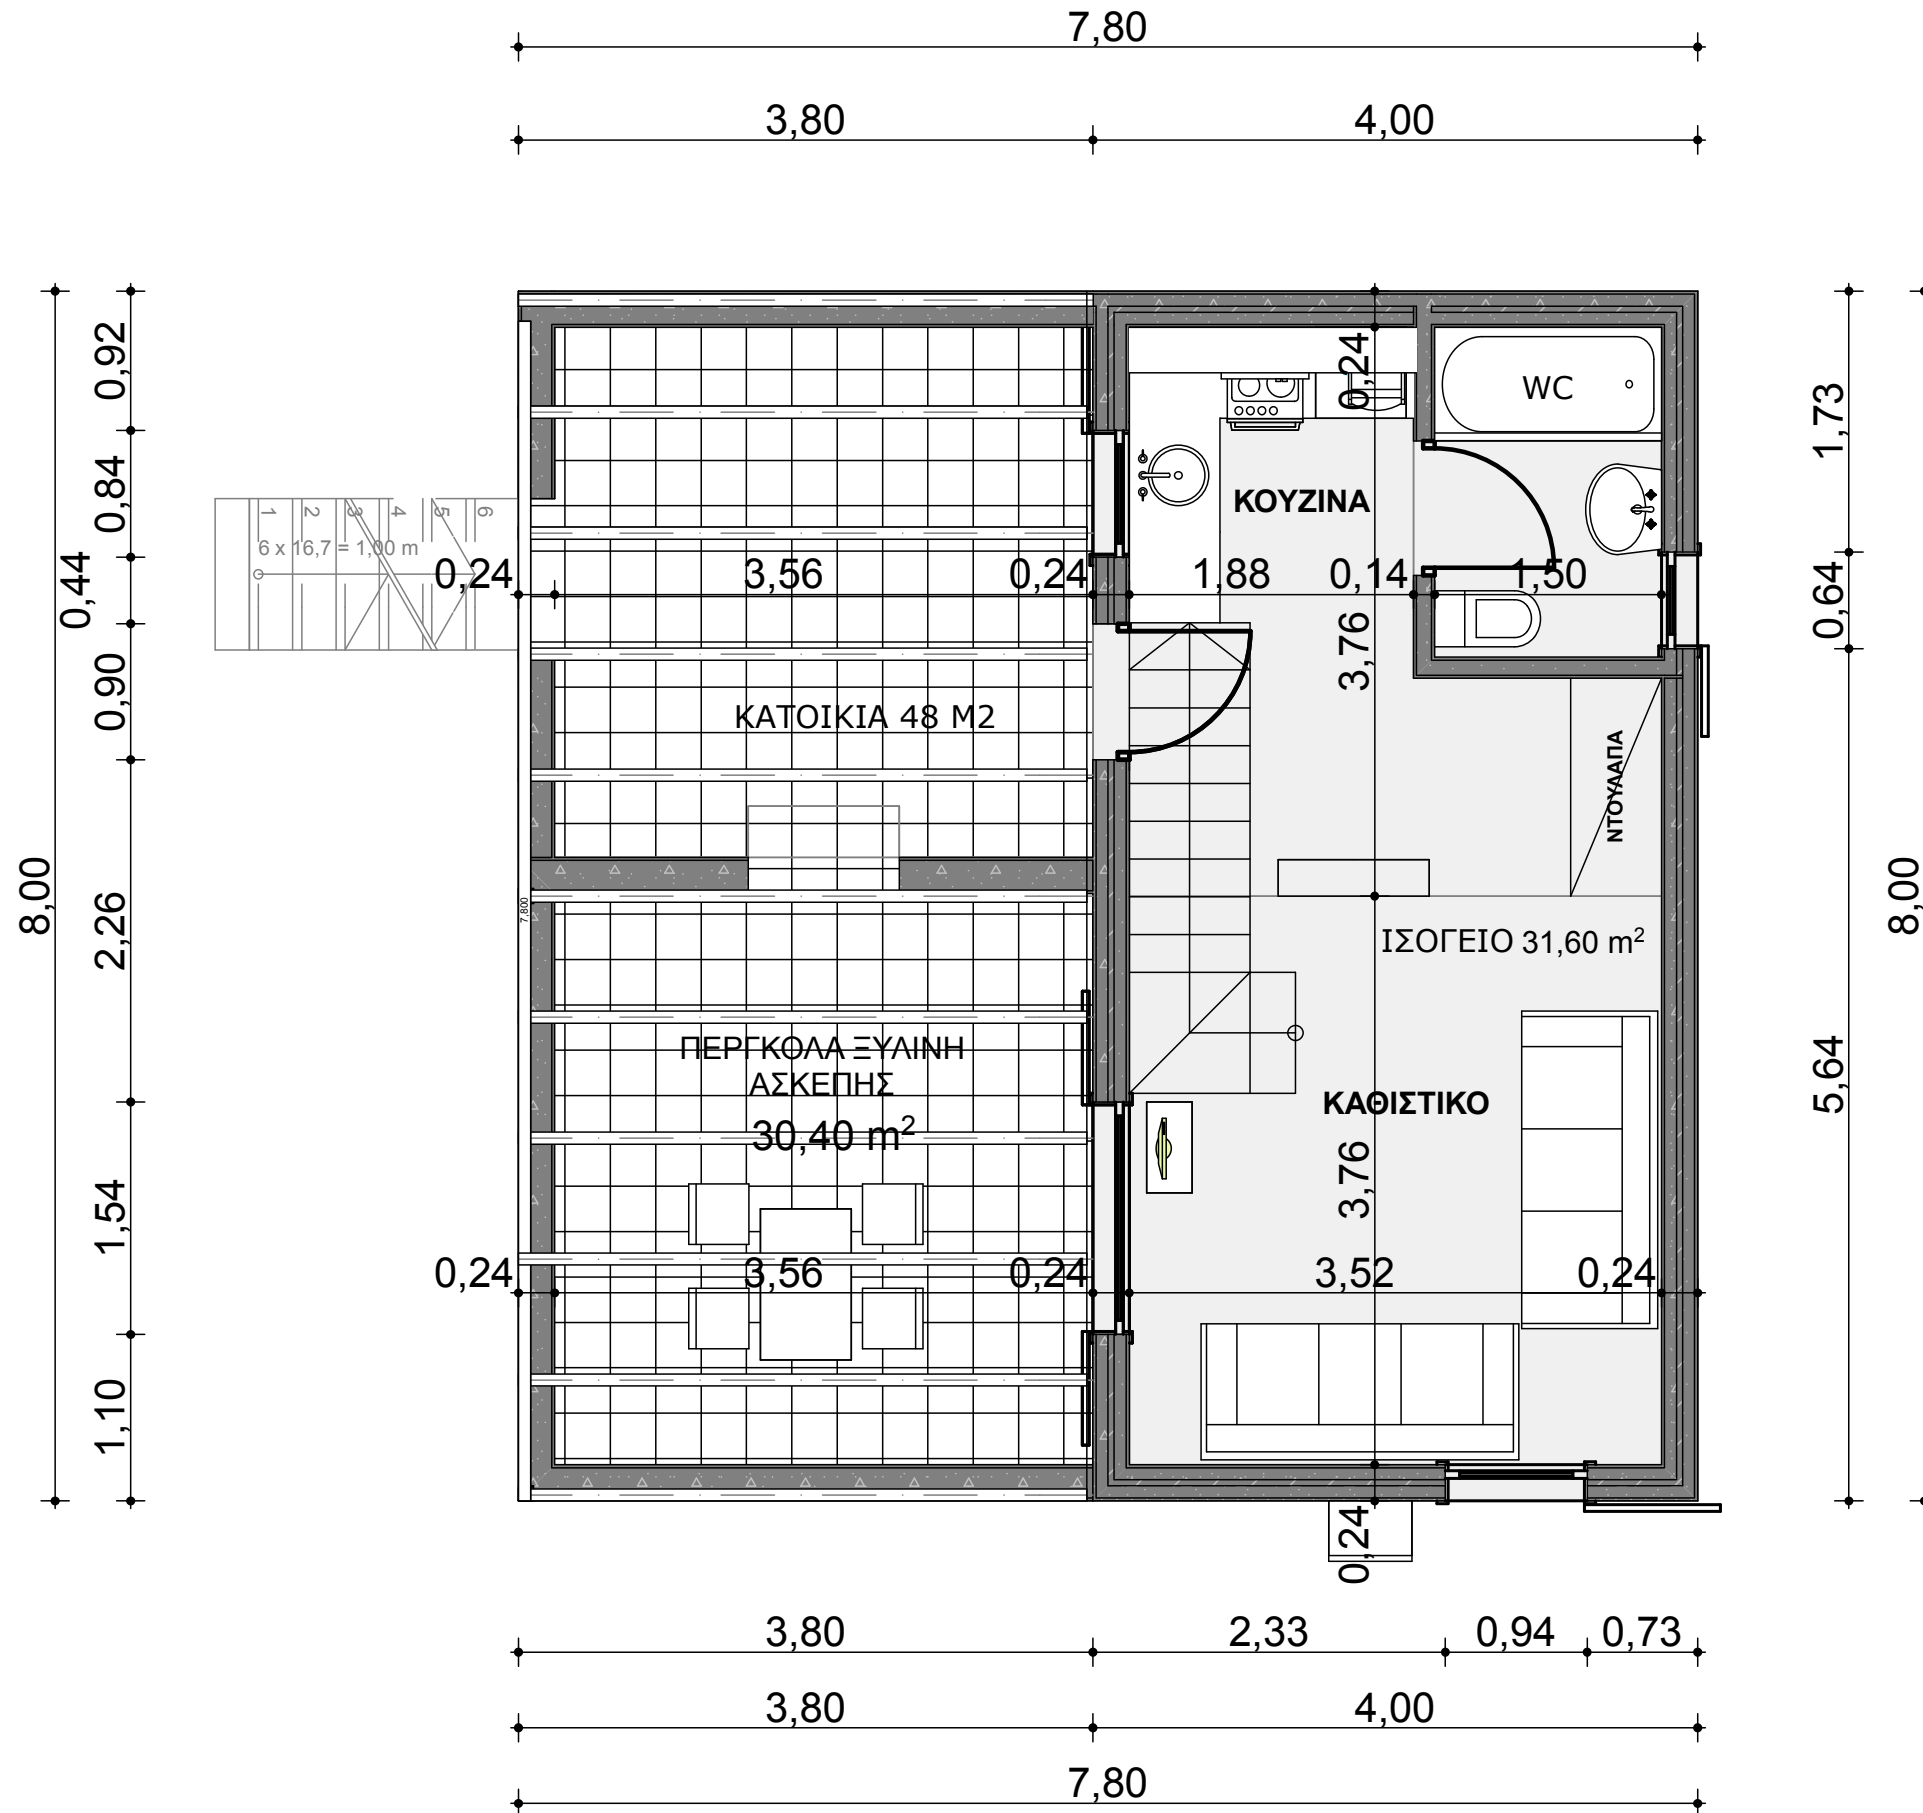

ΟΙΚΙΣΜΟΣ ΤΡΙΚΟΡΦΟ ΚΑΤΟΙΚΙΑ 47,20 Μ2

ΚΑΤΟΨΗ ΙΣΟΓΕΙΟΥ