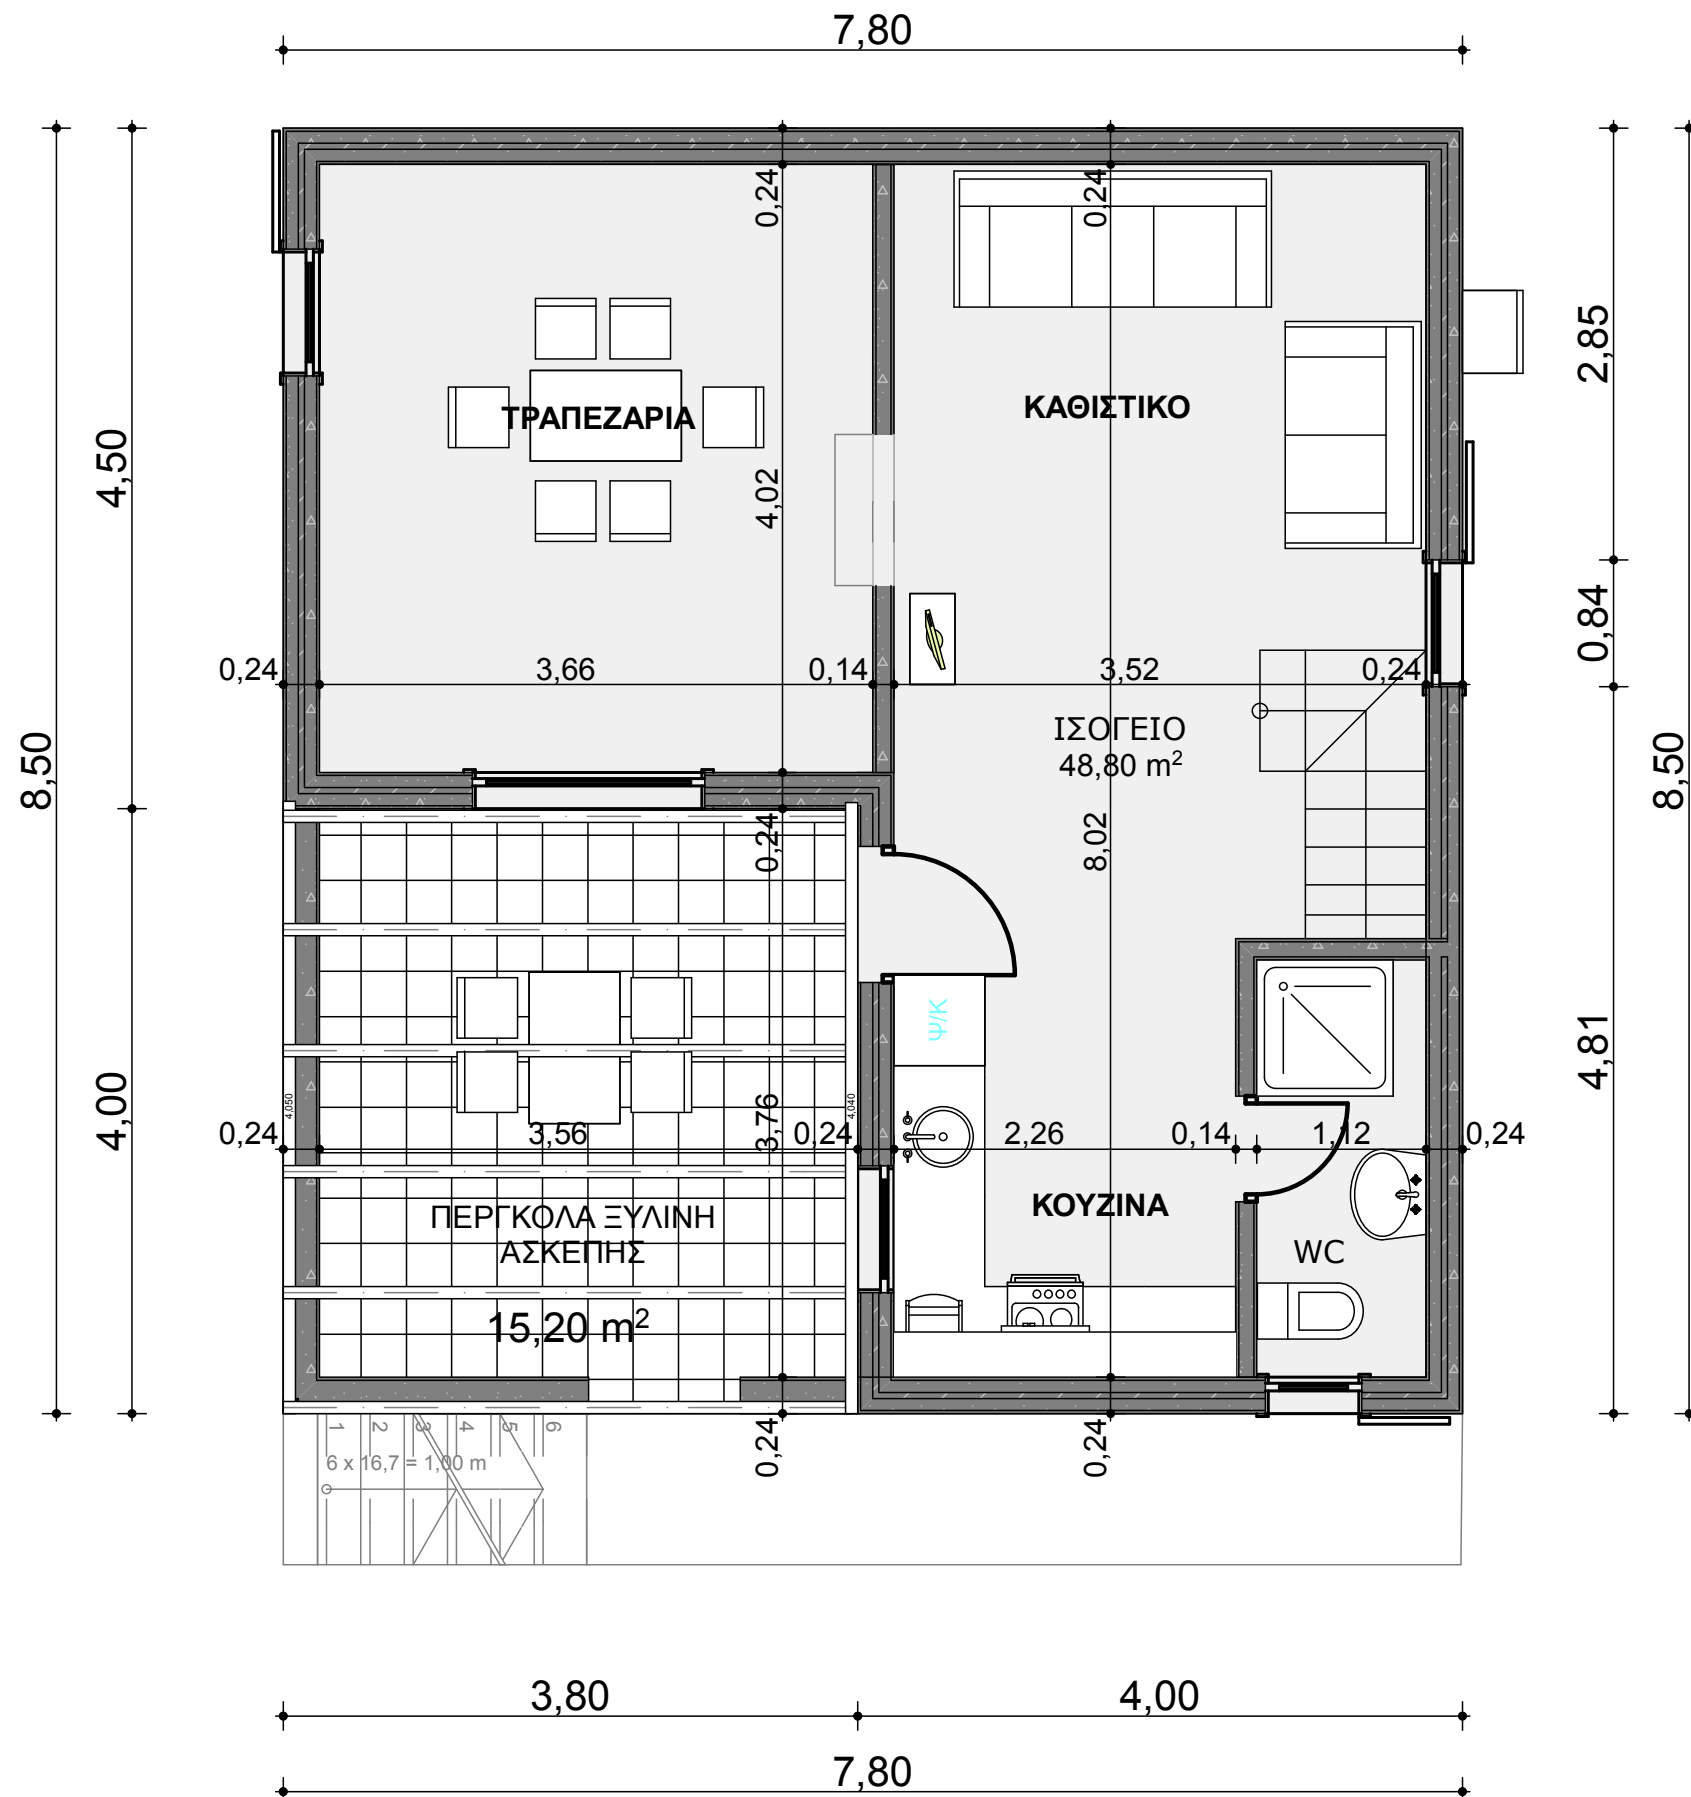

# ΟΙΚΙΣΜΟΣ ΤΡΙΚΟΡΦΟ ΚΑΤΟΙΚΙΑ 82,80 Μ2

## ΚΑΤΟΨΗ ΙΣΟΓΕΙΟΥ